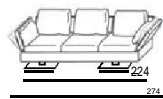

Potah | kůže - textil
 Snímatelný potah | jensedák a
 zádové polštáře. Konstrukce | dřevo a kov
 Výplň zad | husípeří s eko-polyuretanovou pěnou
 Výplň sedáku | Vysoká hustota eko-
 polyuretanové pěny pokrytá syntetickým mrounem. Nohy | ocelová struktura
 /standard/ - kovový základ (volitelné)
 Mechanismus | záda a podrůčky s mechanismem na aretaci

Potah	2 sed Cod.200	3 Ssed Cod.300	2 sed 1 podr Cod.201 RAF Cod.202 LAF	3 sed 1 podr. Cod.301 RAF Cod.302 LAF	3 sed otoman Cod.344 RAF Cod.345 LAF	Taburet Cod.500
Textil Special	67928	78568	63700	73640	71372	20636
Textil Plus	72436	83804	67928	78568	76076	22036
Textil Top	74256	85876	69608	80500	78008	22512
Textil Lux	77952	90048	73052	84392	81844	23660
Textil Elite	81508	94276	76468	88368	85624	24724
Leather Super	90580	104692	84952	98168	95088	27496
Leather High	96376	111412	90328	104496	101276	29232
Leather Max	101416	117264	95088	109928	106568	30772
Leather Deluxe	115248	133196	107996	124992	121156	35000
Leath. Supreme	128016	148036	120008	138824	134596	38976
Leat. Exclusive	142324	164444	133336	154224	149520	43288